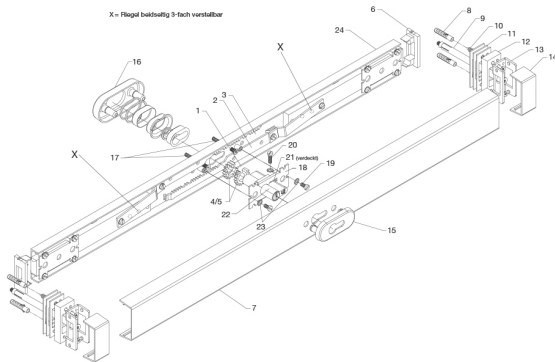

## Beschreibung:

PR 800 ZA IROX (Edelstahldesign)

PR 800 ZA IROX (Edelstahldesign)  
Panzer-Riegelschloss inkl. Edelstahl-Außenrosette mit Zylinderabdeckung (ZA), Einbruchschutz für nach innen öffnende Türen, sichert die Tür auf der Schloss- und Bandseite, gegen Angriff von außen geschützt, Einsatzbereich für Türblattbreite von 800 bis 950 mm, Riegelausstoß 80 mm mit einer Schlüsseldrehung, schließbar von innen und außen, vorgefertigt für Profil-Doppelzylinder, BM Profil-Doppelzylinder 30/55 mm im Lieferumfang für Türstärke 40 mm enthalten

## Abbildung:

## Technische Daten: