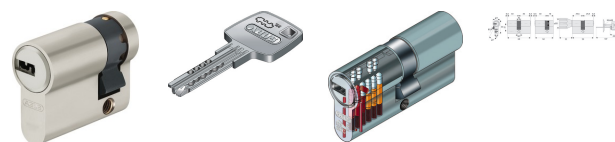

EC660NP 10/30 vs.

Artikelnummer: 70078 | EAN: 4003318700781

Einsatz und Anwendung

- Für Haus-Eingangstüren oder Wohnungs-Abschlussstüren
- Gleichschließend kombinierbar mit ABUS Panzerriegeln, Türzusatzschlössern und Vorhangschlössern z.B. Serie 83 und 86T1

Technologie

- Fertigung nach DIN EN 1303, DIN 18252, ISO 9001:2008
- Zylinder und Ersatzschlüssel können nur gegen Vorlage der Sicherungskarte hergestellt werden
- Mit Not- und Gefahrenfunktion
- SKG** geprüfter Anbohrschutz durch gehärtete Stahlstifte
- 10 Schließelemente in 2 unabhängigen Stiftrihen
- Bohrmuldenschlüssel
- Langer Schlüsselschaft, ideal für Ziehschutzbeschläge
- Inkl. drei Schlüssel
- ABUS Global Protection Standard (GPS) 8

Technische Daten

Produkt: EC660

Schließung: verschiedenschließend

Verpackungseinheit: 10

Färbung: Nickel Pearl

links [mm]: 10

Anzahl mitgelieferte Schlüssel: inkl. 3 Schlüssel

Artikelgruppe: 12

Zylinderlänge [mm]: 10/30

Ausführung: Halbzylinder

Security Level HaSi: 8

Technische Symbole: Bohrmuldenschlüssel|Not- und Gefahrenfunktion|Gehärtete Stifte erschweren Manipulation durch Bohren|Zu diesem Schlüssel gleichschließend lieferbar: Türzylinder, Vorhangschlösser|Markenschutz