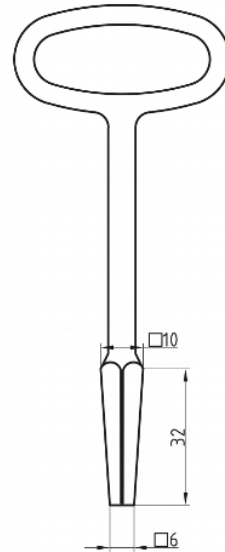

## Beschreibung:

307.5 Vierkantschlüssel

307.5 Vierkantschlüssel  
160 mm, Außen-Vierkant von 6-10 mm

## Abbildung: