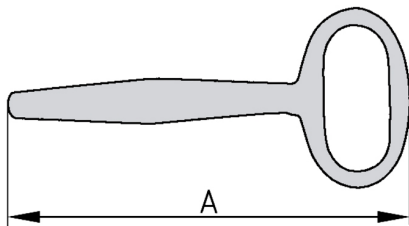

Produktdatenblatt

Beschreibung:

306 Vierkantschlüssel

306 Vierkantschlüssel
105 mm, Außen-Vierkant von 6-9 mm

Abbildung:

Technische Daten:

Ausführung:

Bestell-Nr.
306
Gewicht
46 g
Preisgruppe
80
EAN
 4 026434 082357