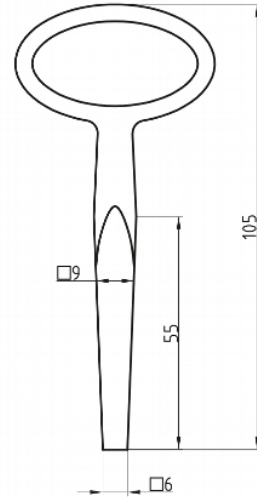

Produktdatenblatt

Beschreibung:

306 Vierkantschlüssel

306 Vierkantschlüssel
105 mm, Außen-Vierkant von 6-9 mm

Abbildung:

Technische Daten:

Ausführung:

Bestell-Nr.
306
Gewicht
46 g
Preisgruppe
80
EAN
 4 026434 082357